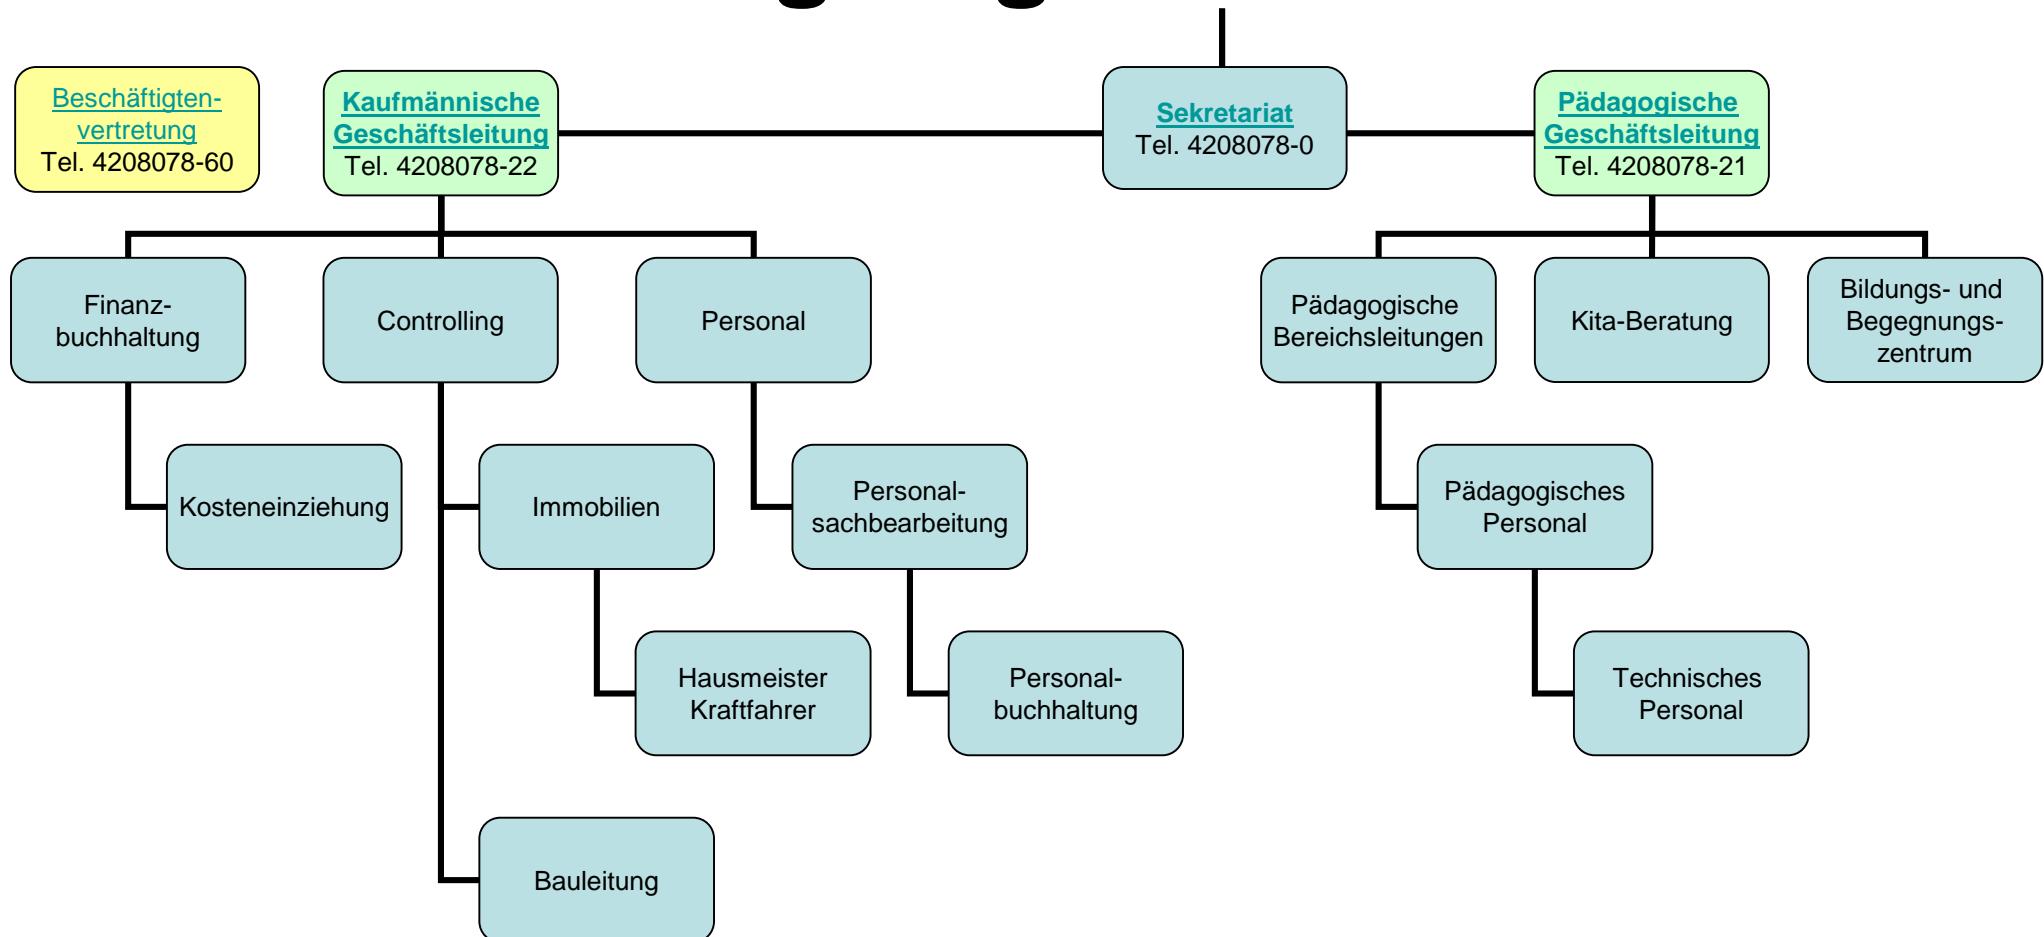

Organigramm

Kaufmännische Geschäftsleitung

Pädagogische Geschäftsleitung

[Zurück zum Organigramm](#)

Tel. 4208 078-0 Fax 4208 078-32
[Storkower Str. 139 b](mailto:Storkower.Str.139.b@ktg-no.berlin.de) – 10407 Berlin

Fahrverbindungen:

M5, M6, M8 S-Bhf. Landsberger Allee

156 Storkower Str. / Einkaufszentrum

41, 42, 8, 85, 9 Landsberger Allee

[Zurück zum Organigramm](#)