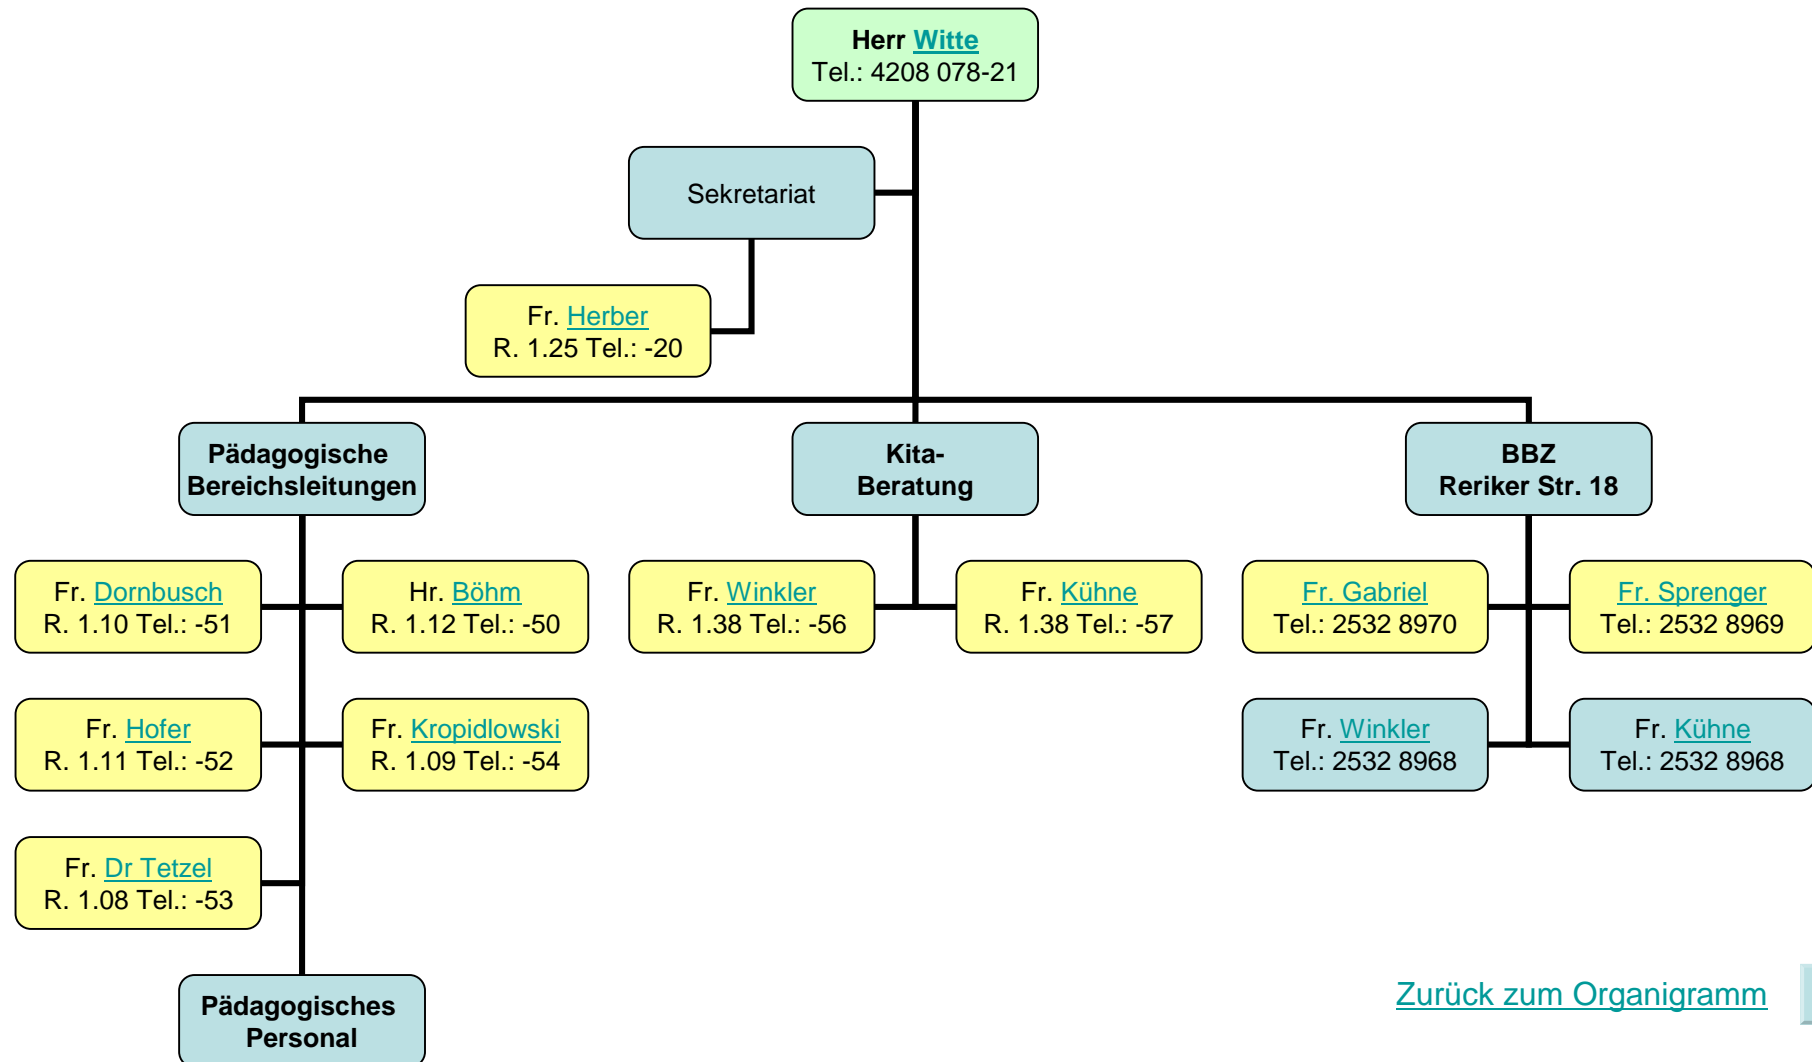

Organigramm

Kaufmännische Geschäftsleitung

Pädagogische Geschäftsleitung

[Zurück zum Organigramm](#)

Tel. 4208 078-0 Fax 4208 078-32
[Storkower Str. 139 b](mailto:Storkower.Str.139.b@ktg-no.berlin.de) – 10407 Berlin

Fahrverbindungen:

M5, M6, M8 S-Bhf. Landsberger Allee

156 Storkower Str. / Einkaufszentrum

41, 42, 8, 85, 9 Landsberger Allee

[Zurück zum Organigramm](#)