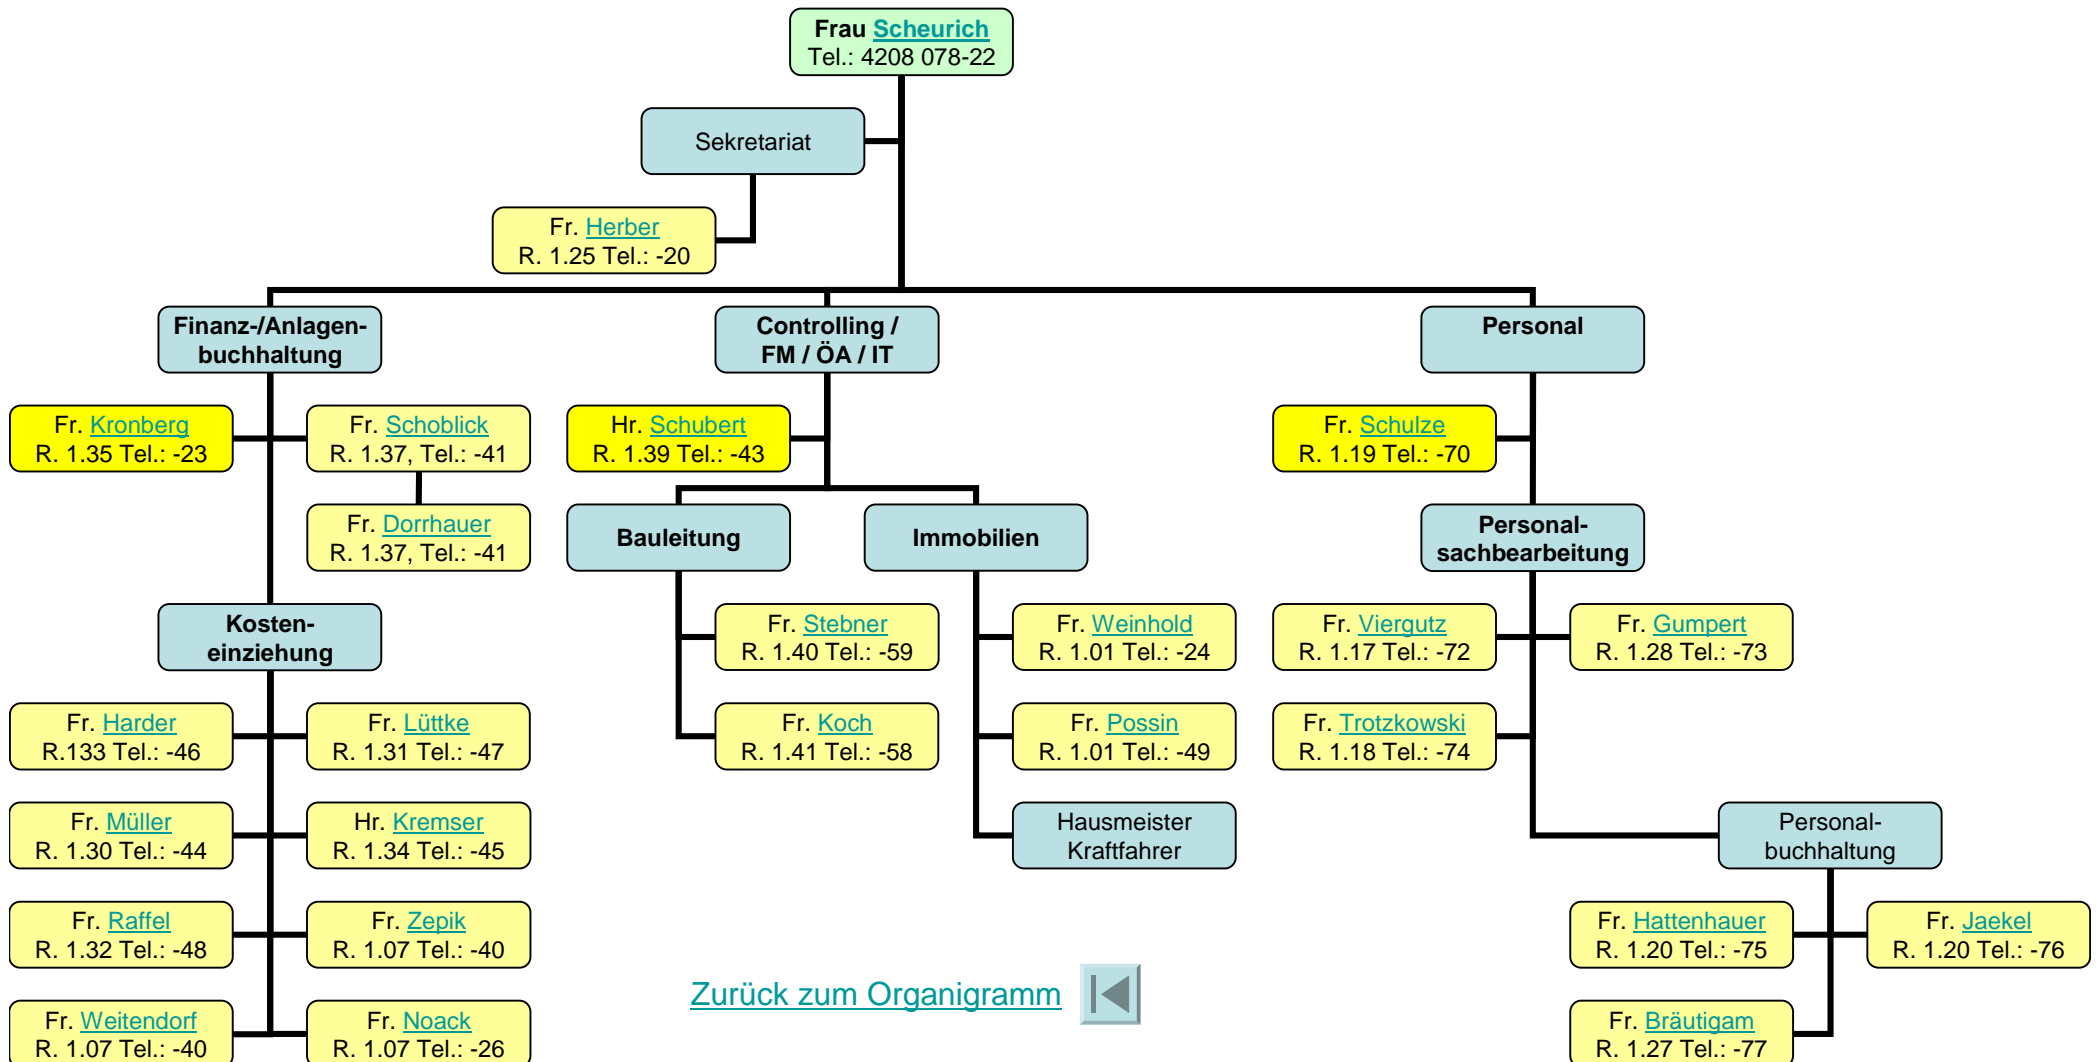

Organigramm

Kaufmännische Geschäftsleitung

Pädagogische Geschäftsleitung

[Zurück zum Organigramm](#)

Tel. 4208 078-0 Fax 4208 078-32
[Storkower Str. 139 b](mailto:Storkower.Str.139.b@ktg-no.berlin.de) – 10407 Berlin

Fahrverbindungen:

M5, M6, M8 S-Bhf. Landsberger Allee

156 Storkower Str. / Einkaufszentrum

41, 42, 8, 85, 9 Landsberger Allee

[Zurück zum Organigramm](#)