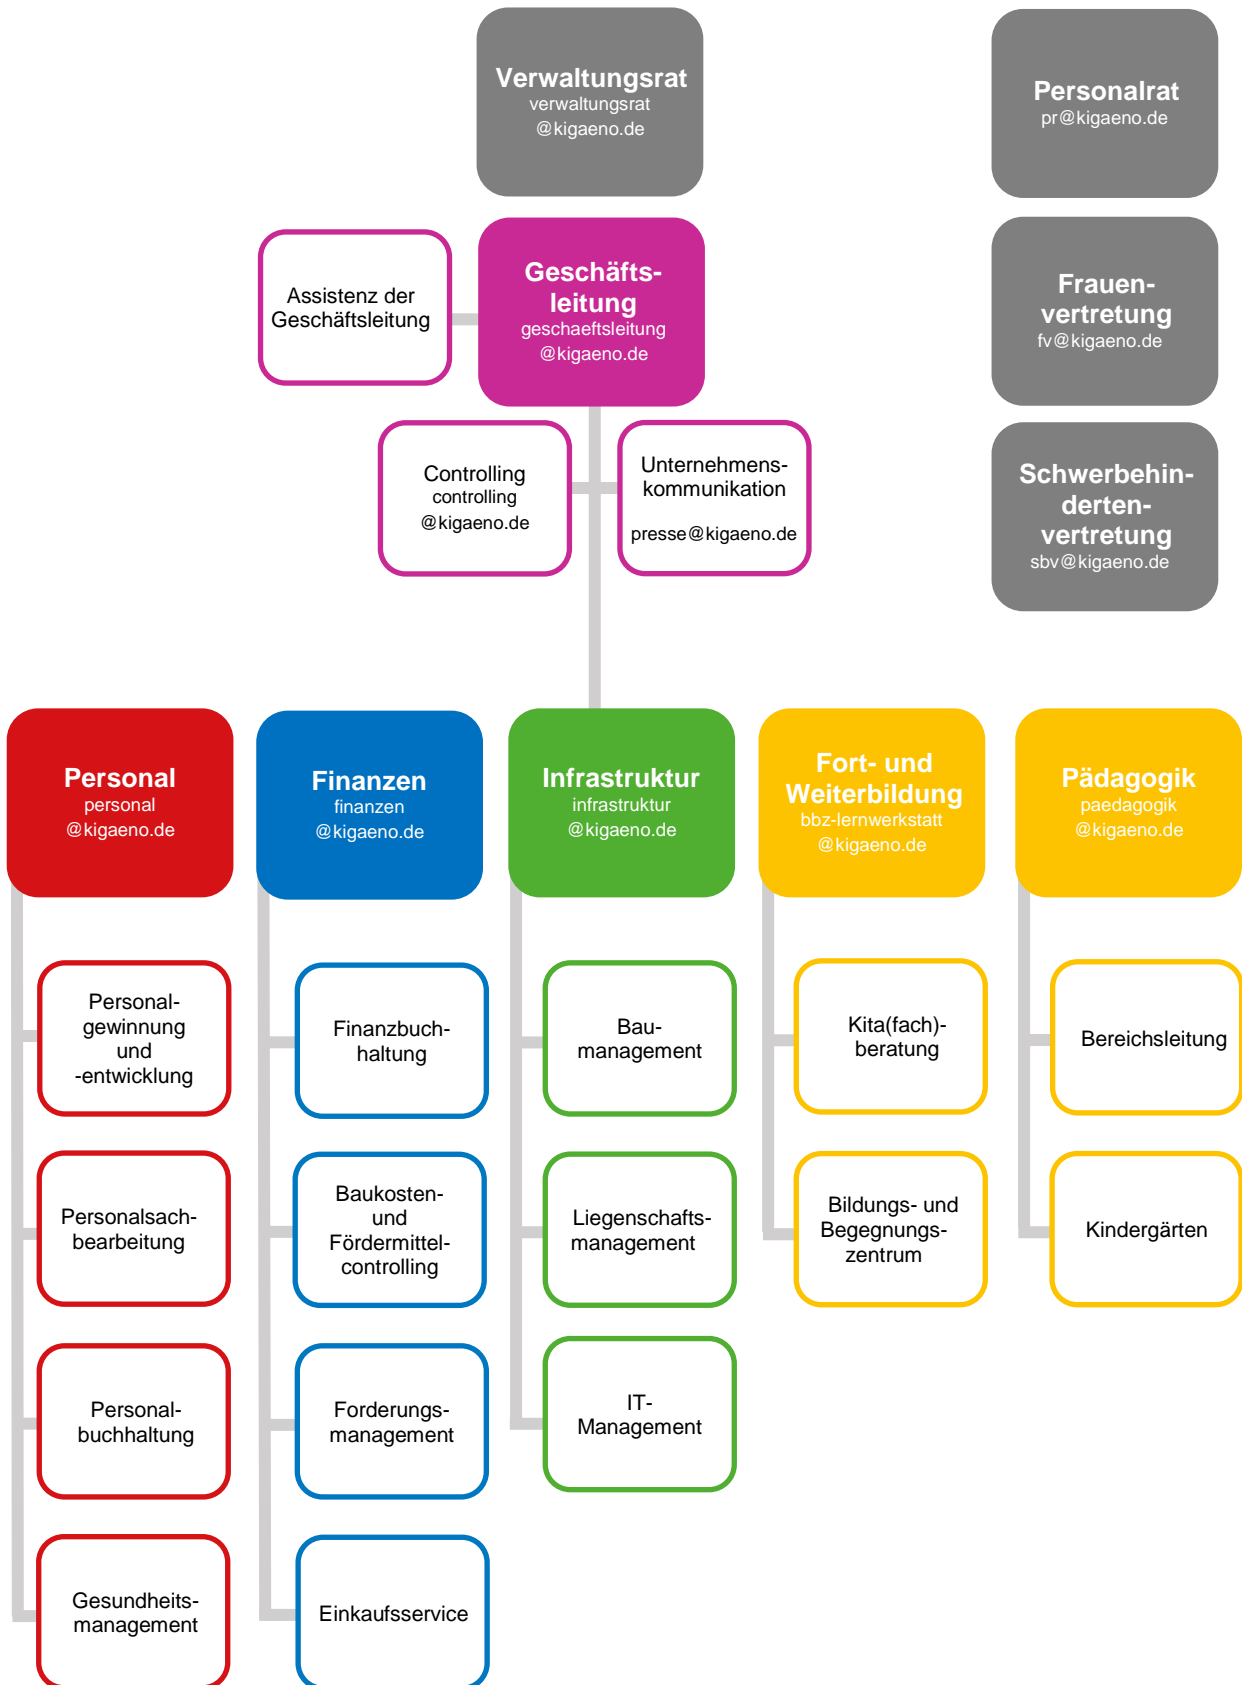

ORGANIGRAMM